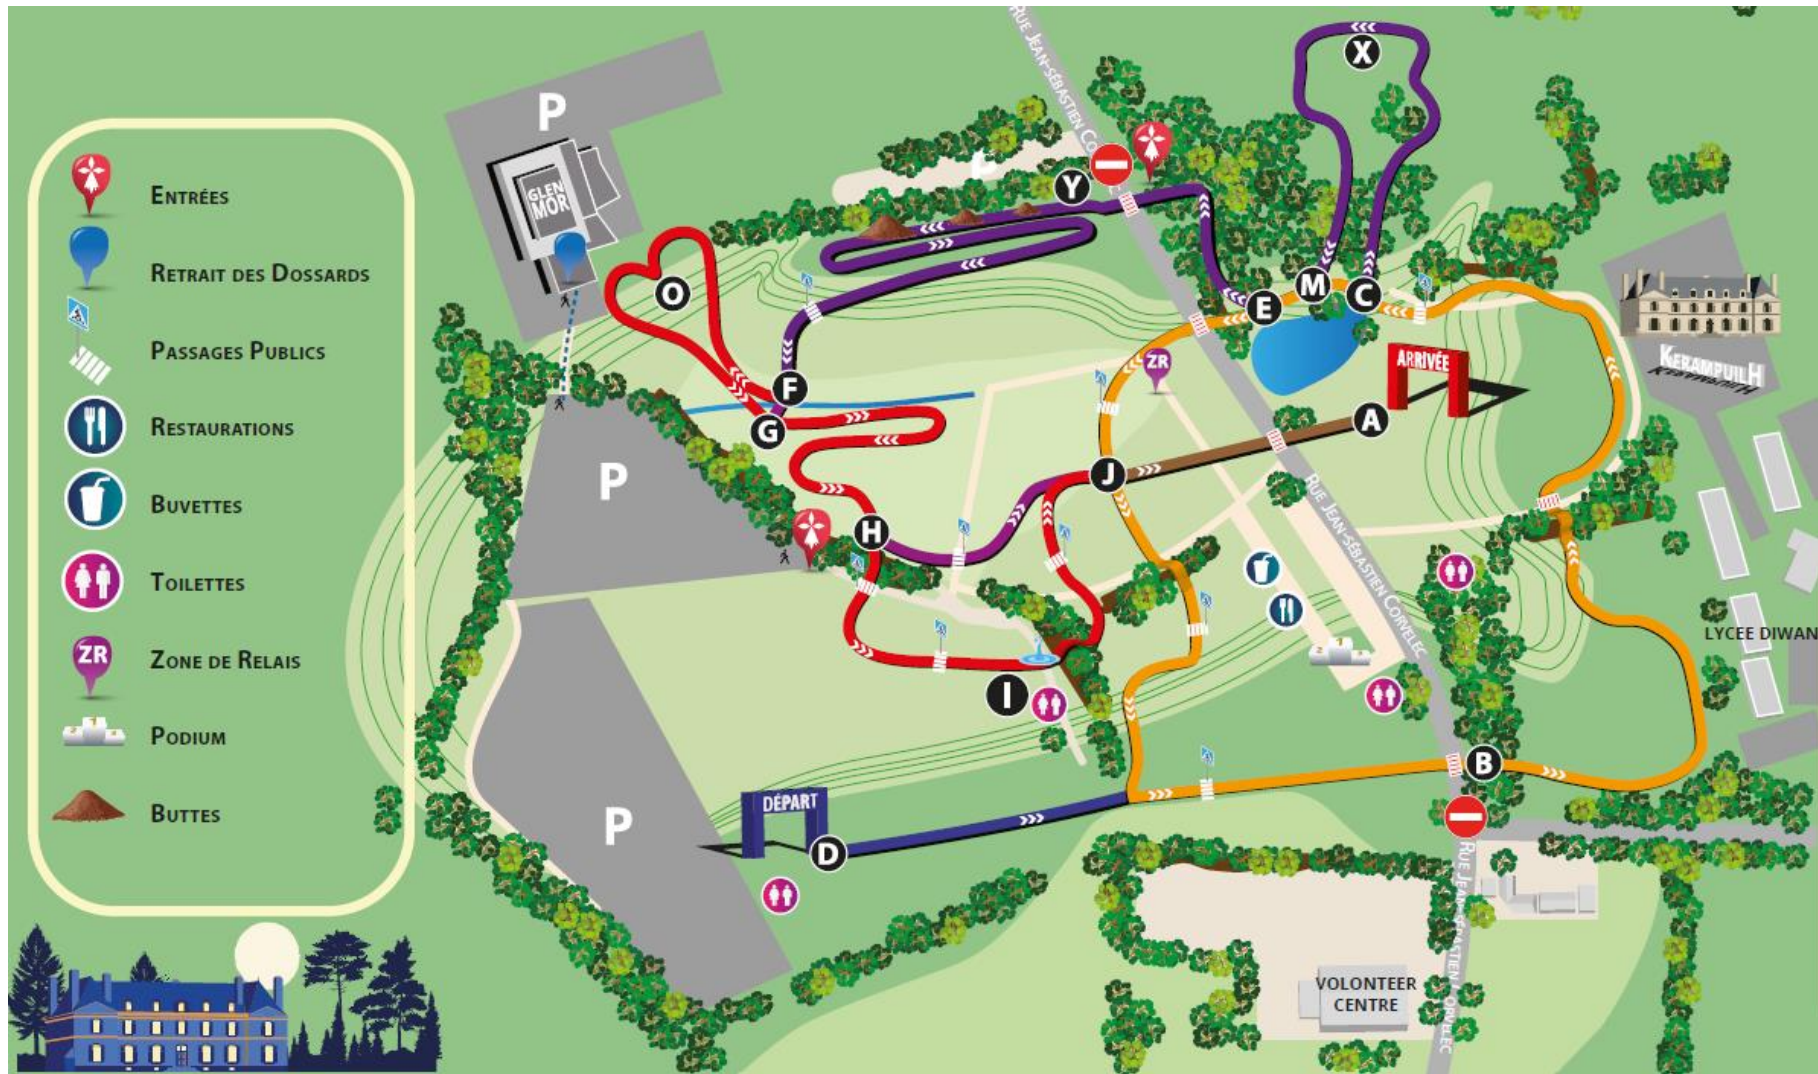

PARCOURS CROSS DEPARTEMENTAL UNSS - Mercredi 20 Novembre 2024 - Carhaix

Boucles et Distances

Ligne de départ	D B	320 m
Ligne d'arrivée	J A	150 m
Petite boucle (PB)	B C M E J B	1000 m
Moyenne boucle (MB)	B C M E Y G H J B	1860 m
Grande boucle (GB)	B C X M E Y F O G H I J B	2350 m

Programme

11h15	MG 2 + Cadets clge	3000 m	DB + 1 MB + 1 GB + JA
11h40	MG 1		
12h05	MF 2 + Cadettes clge	2500 m	DB + 1 GB + JA
12h30	MF 1		
12h55	BG 2		
13h20	BG 1		

13h45	Relais Sport Partagé Relais 1 et 2 au pt J et 3 au château	3000 m	Départ + 3 PB + JA
14h15	BF 2	2000 m	DB + 1 MB + JA
14h40	BF 1		
15h00	Lycées Filles + MF Lyc	3000 m	DB + 1 MB + 1 GB + JA
15h30	Lycées Gars + MG Lyc	3520 m	DB + 1 PB + 1 GB + JA