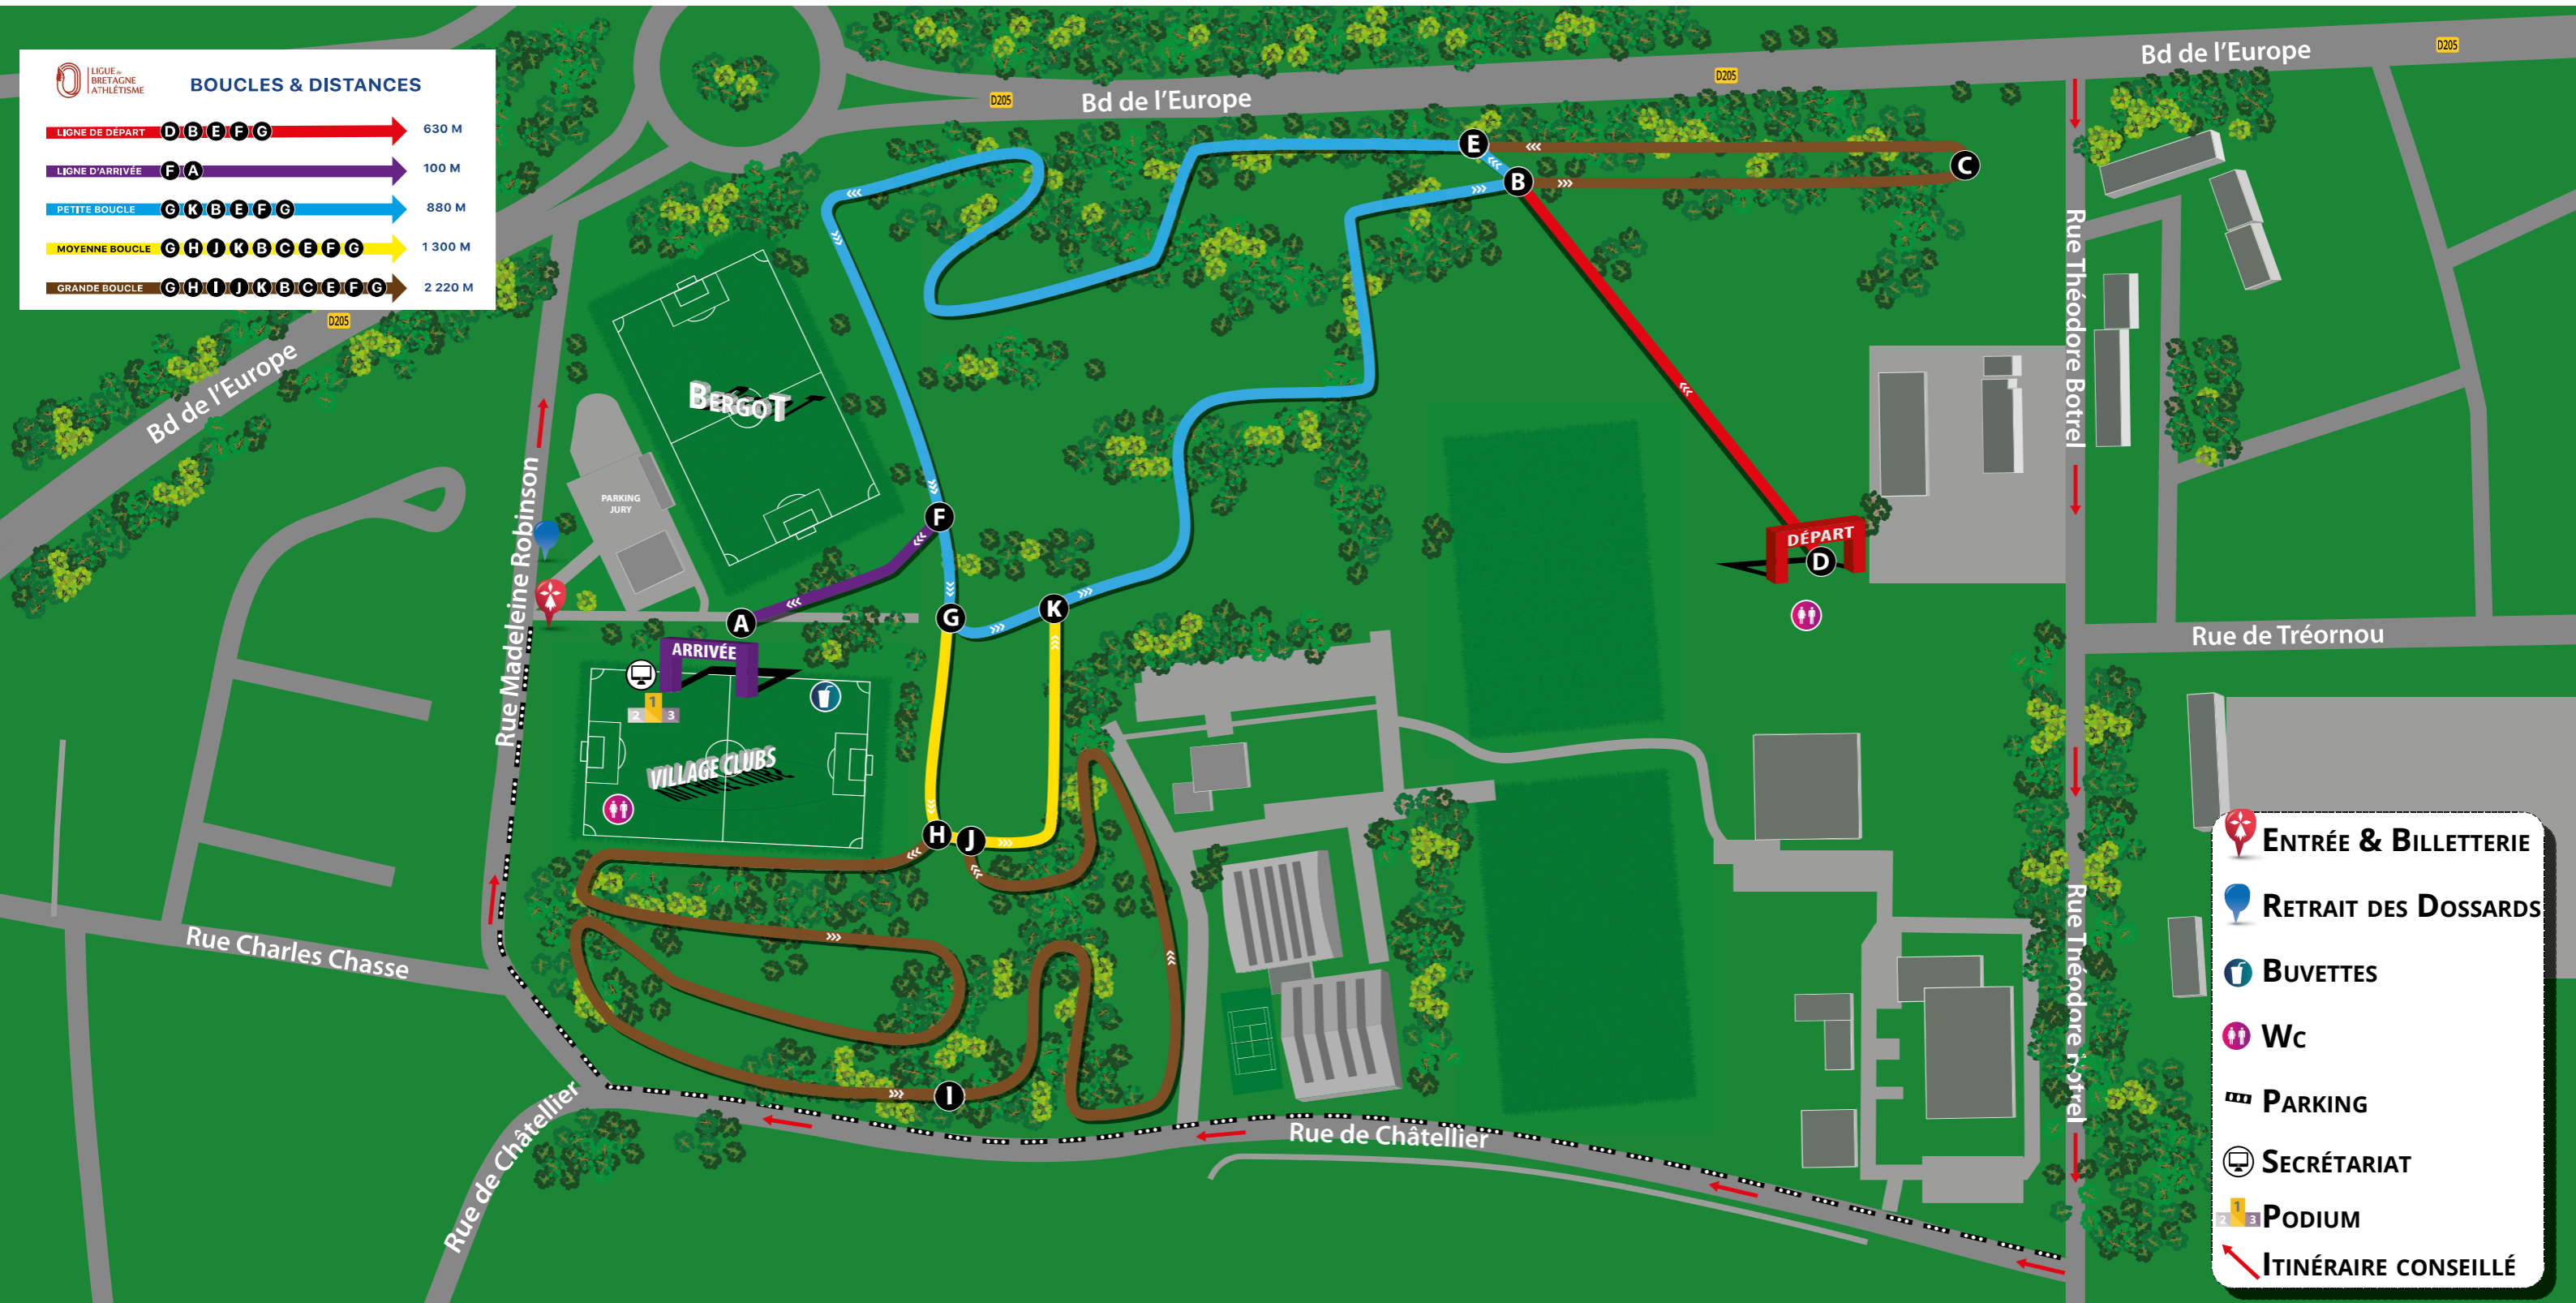

LIGUE BRETAGNE ATHLÉTISME

BOUCLES & DISTANCES

LIGNE DE DÉPART	D B E F G	630 M
LIGNE D'ARRIVÉE	F A	100 M
PETITE BOUCLE	G K B E F G	880 M
MOYENNE BOUCLE	G H J K B C E F G	1 300 M
GRANDE BOUCLE	G H I J K B C E F G	2 220 M

- ENTRÉE & BILLETTERIE
- RETRAIT DES DOSSARDS
- BUVETTES
- Wc
- PARKING
- SECRÉTARIAT
- PODIUM
- ITINÉRAIRE CONSEILLÉ