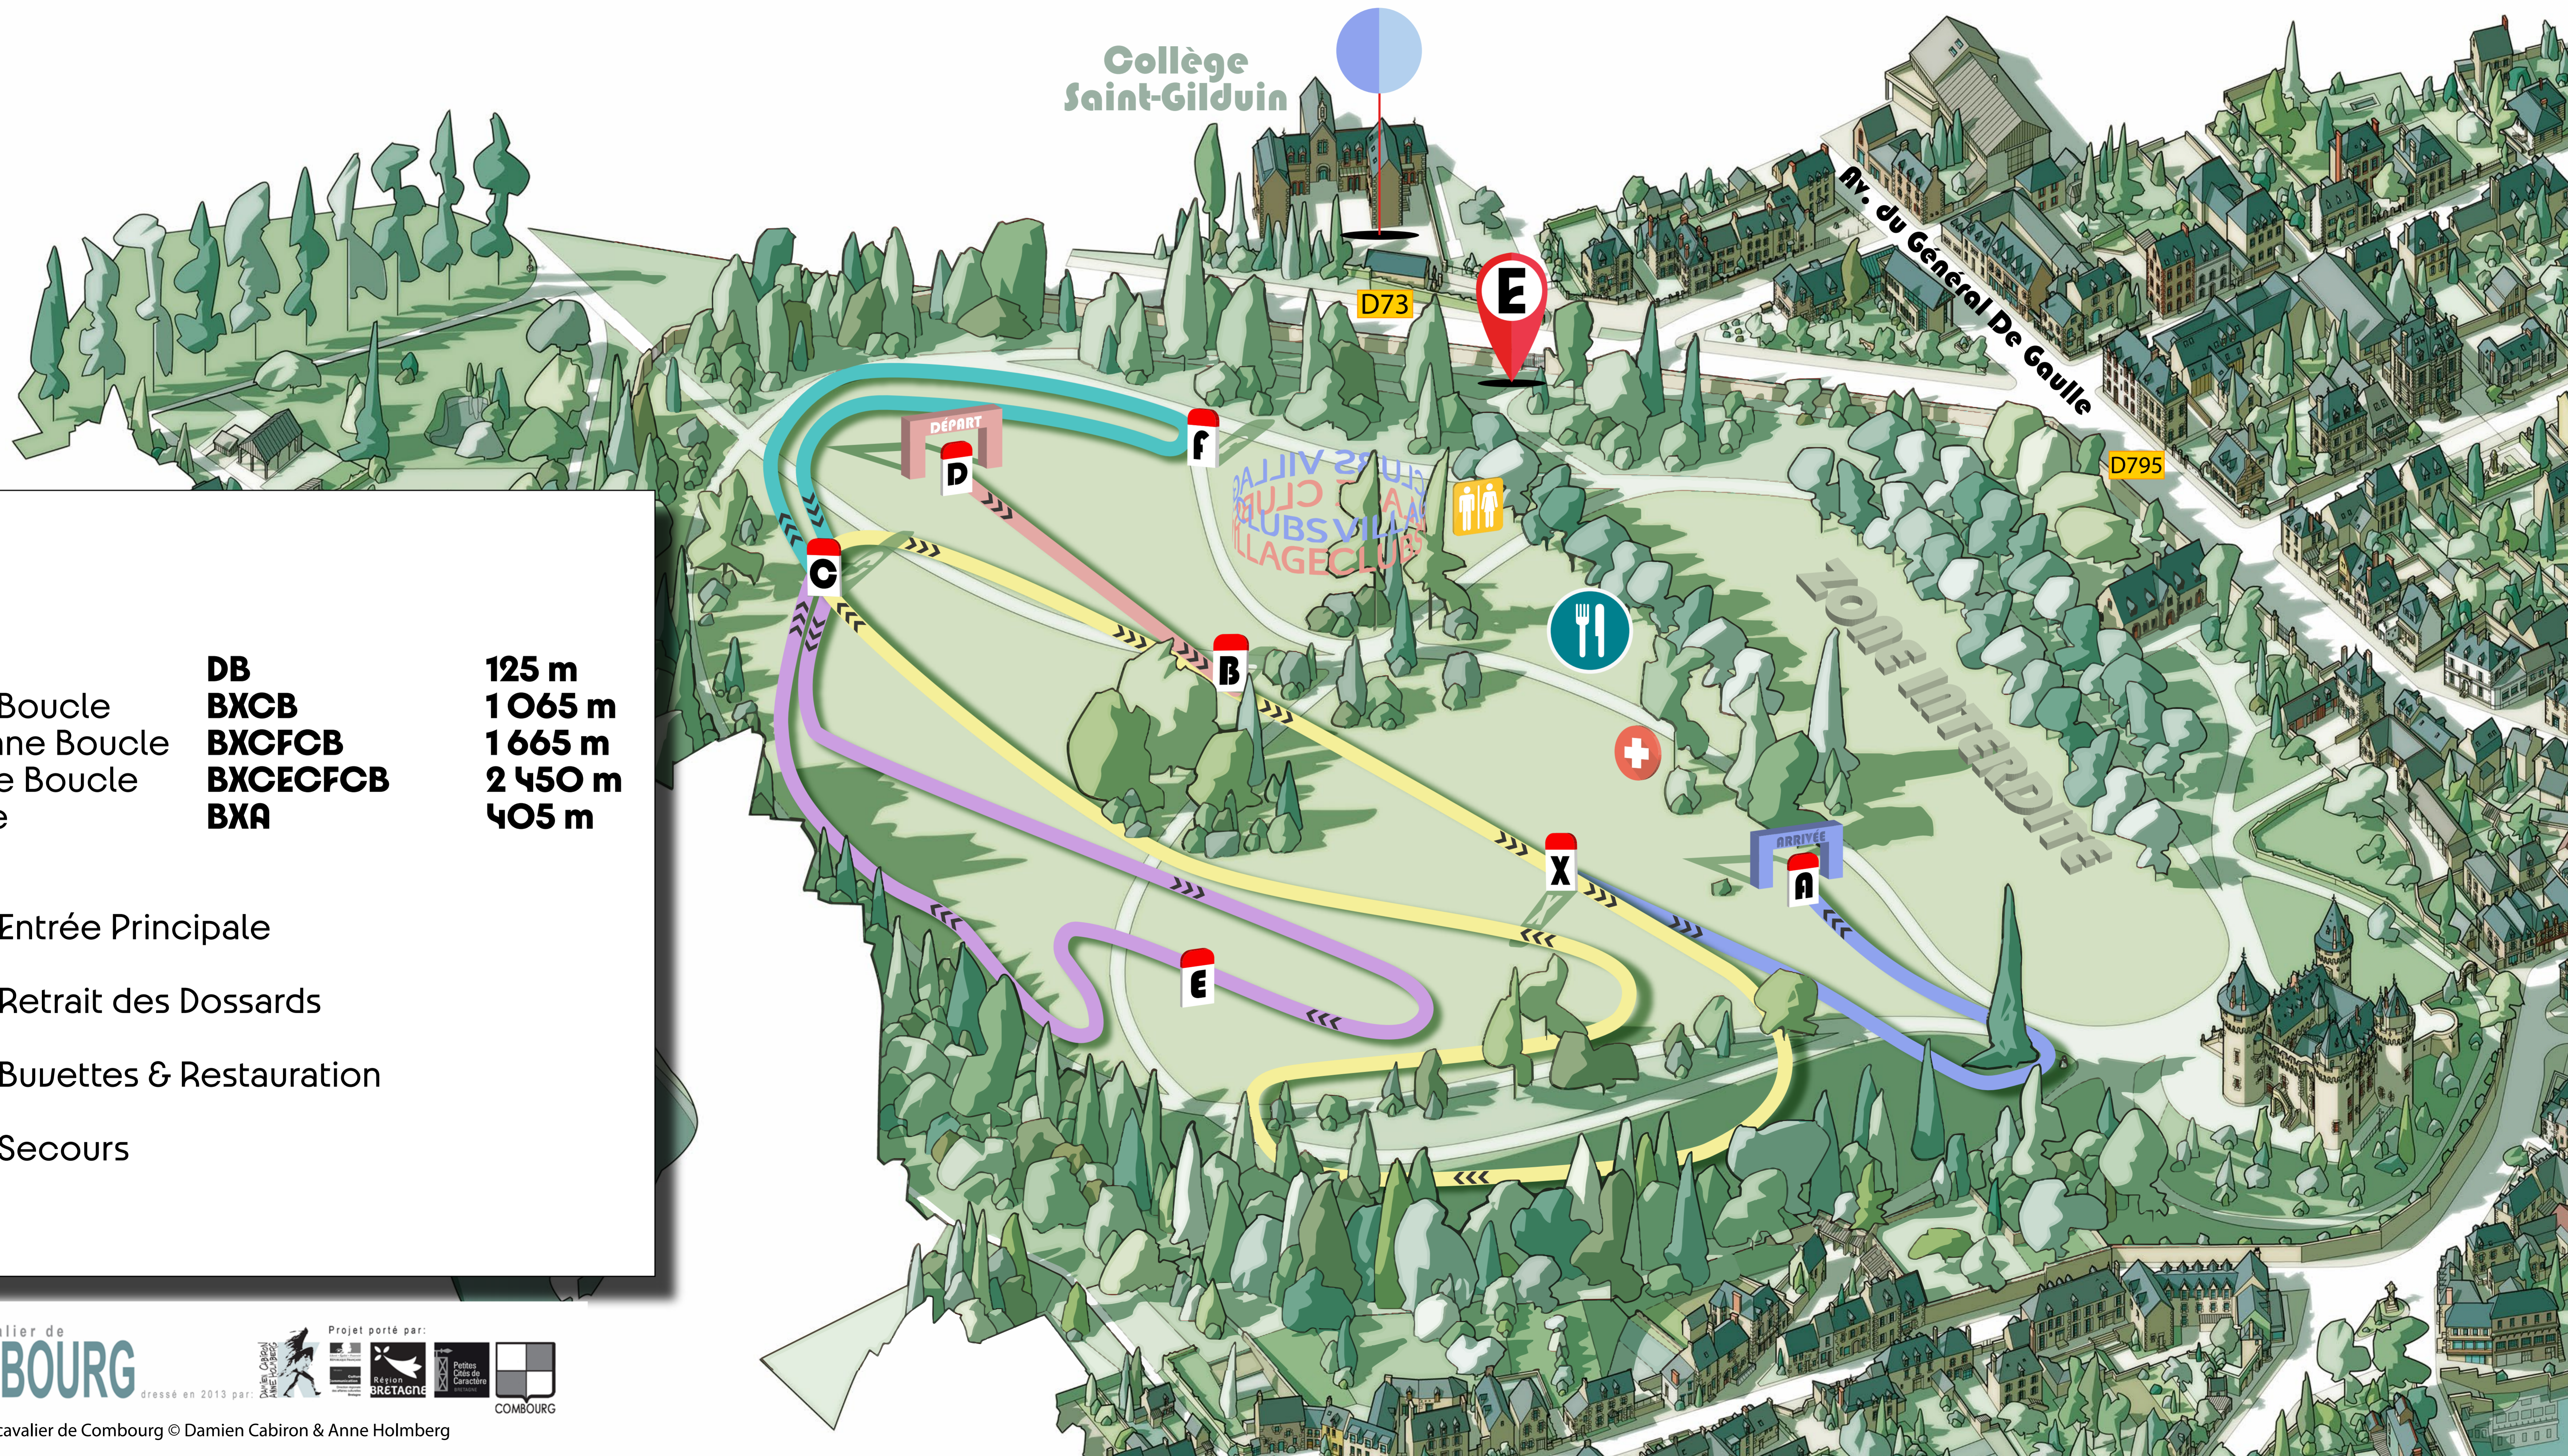

# DEMI-FINALE DES CHAMPIONNATS DE FRANCE DE CROSS-COUNTRY

## CHÂTEAU DE COMBOURG

Départ	<b>DB</b>	<b>125 m</b>
Petite Boucle	<b>BXCB</b>	<b>1 065 m</b>
Moyenne Boucle	<b>BXCFCB</b>	<b>1 665 m</b>
Grande Boucle	<b>BXCEFCB</b>	<b>2 450 m</b>
Arrivée	<b>BXA</b>	<b>405 m</b>

-  Entrée Principale
-  Retrait des Dossards
-  Buuettes & Restauration
-  Secours