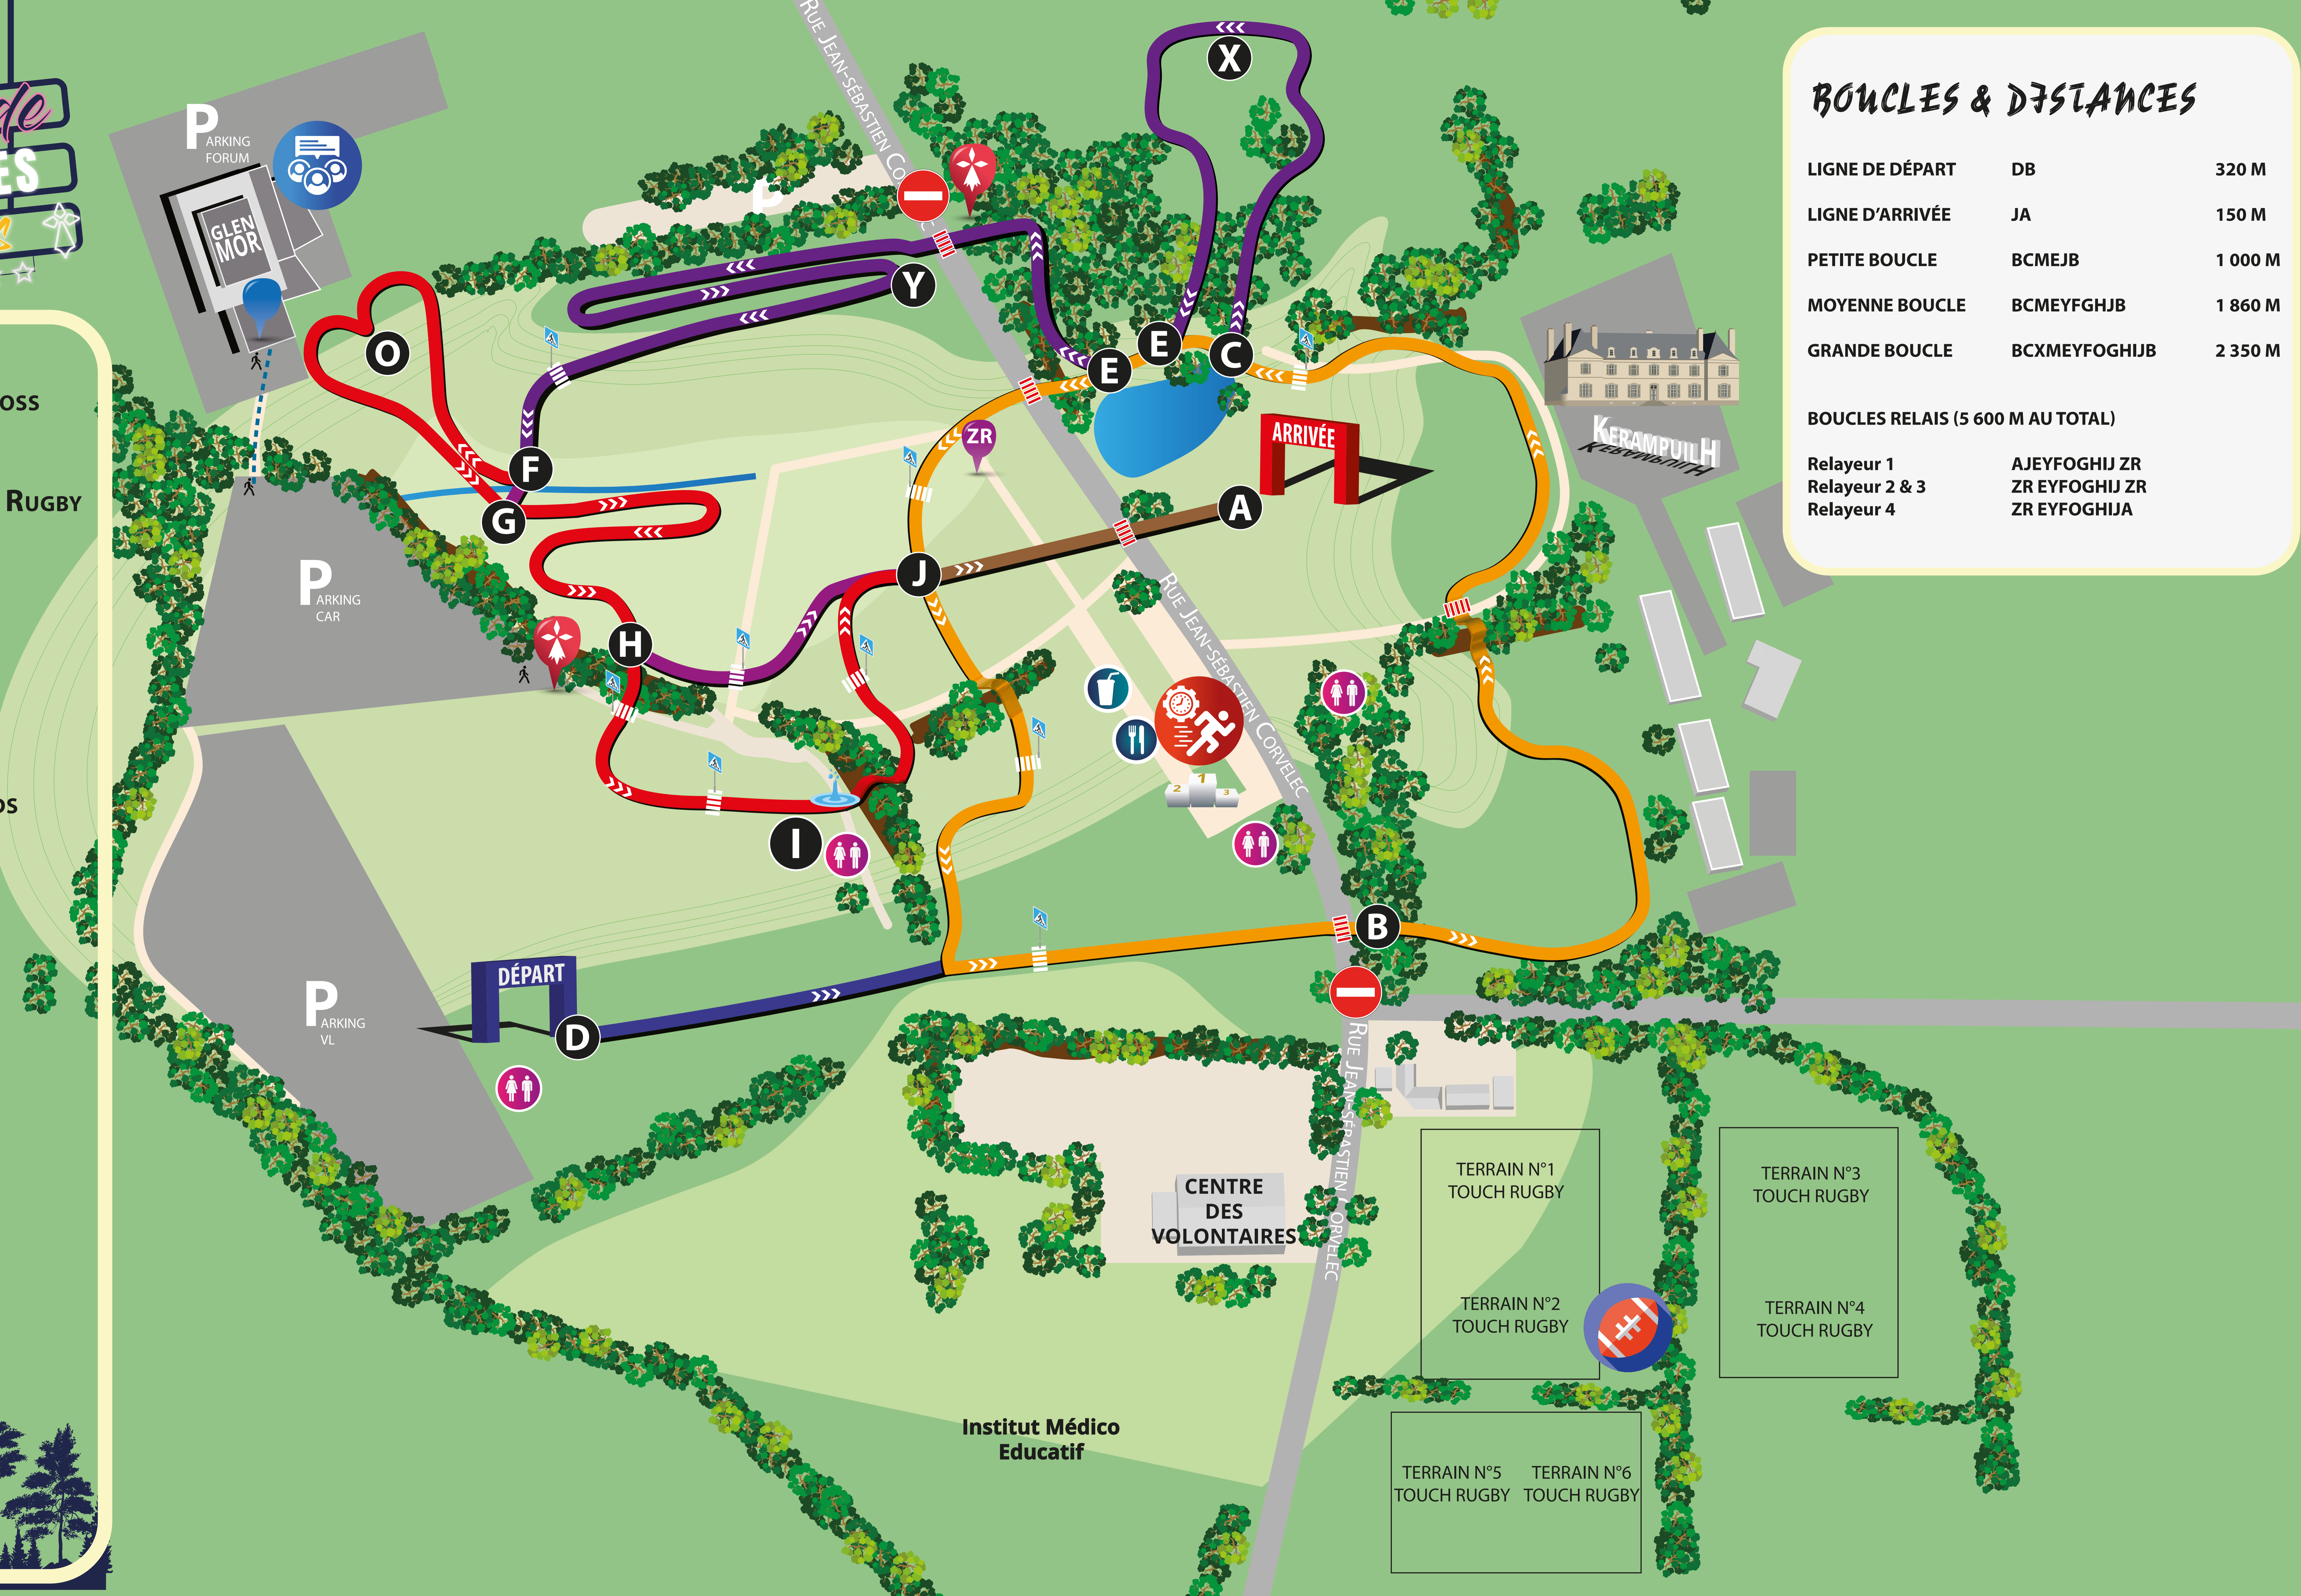

le Festival du Monde des GRANDES ÉCOLES & Universités

-  **SPRINT 50M MUD CROSS**
-  **AIRE TOURNOI TOUCH RUGBY**
-  **FORUM DES MÉTIERS**
-  **ENTRÉES**
-  **RETRAIT DES DOSSARDS**
-  **PASSAGES PUBLICS**
-  **RESTAURATIONS**
-  **BUVETTES**
-  **TOILETTES**
-  **ZONE DE RELAIS**
-  **PODIUM**

BOUCLES & DISTANCES

LIGNE DE DÉPART	DB	320 M
LIGNE D'ARRIVÉE	JA	150 M
PETITE BOUCLE	BCMEJB	1 000 M
MOYENNE BOUCLE	BCMEYFGHJB	1 860 M
GRANDE BOUCLE	BCXMEYFOGHIJB	2 350 M
BOUCLES RELAIS (5 600 M AU TOTAL)		
Relayeur 1	AJEYFOGHIJ ZR	
Relayeur 2 & 3	ZR EYFOGHIJ ZR	
Relayeur 4	ZR EYFOGHIJA	